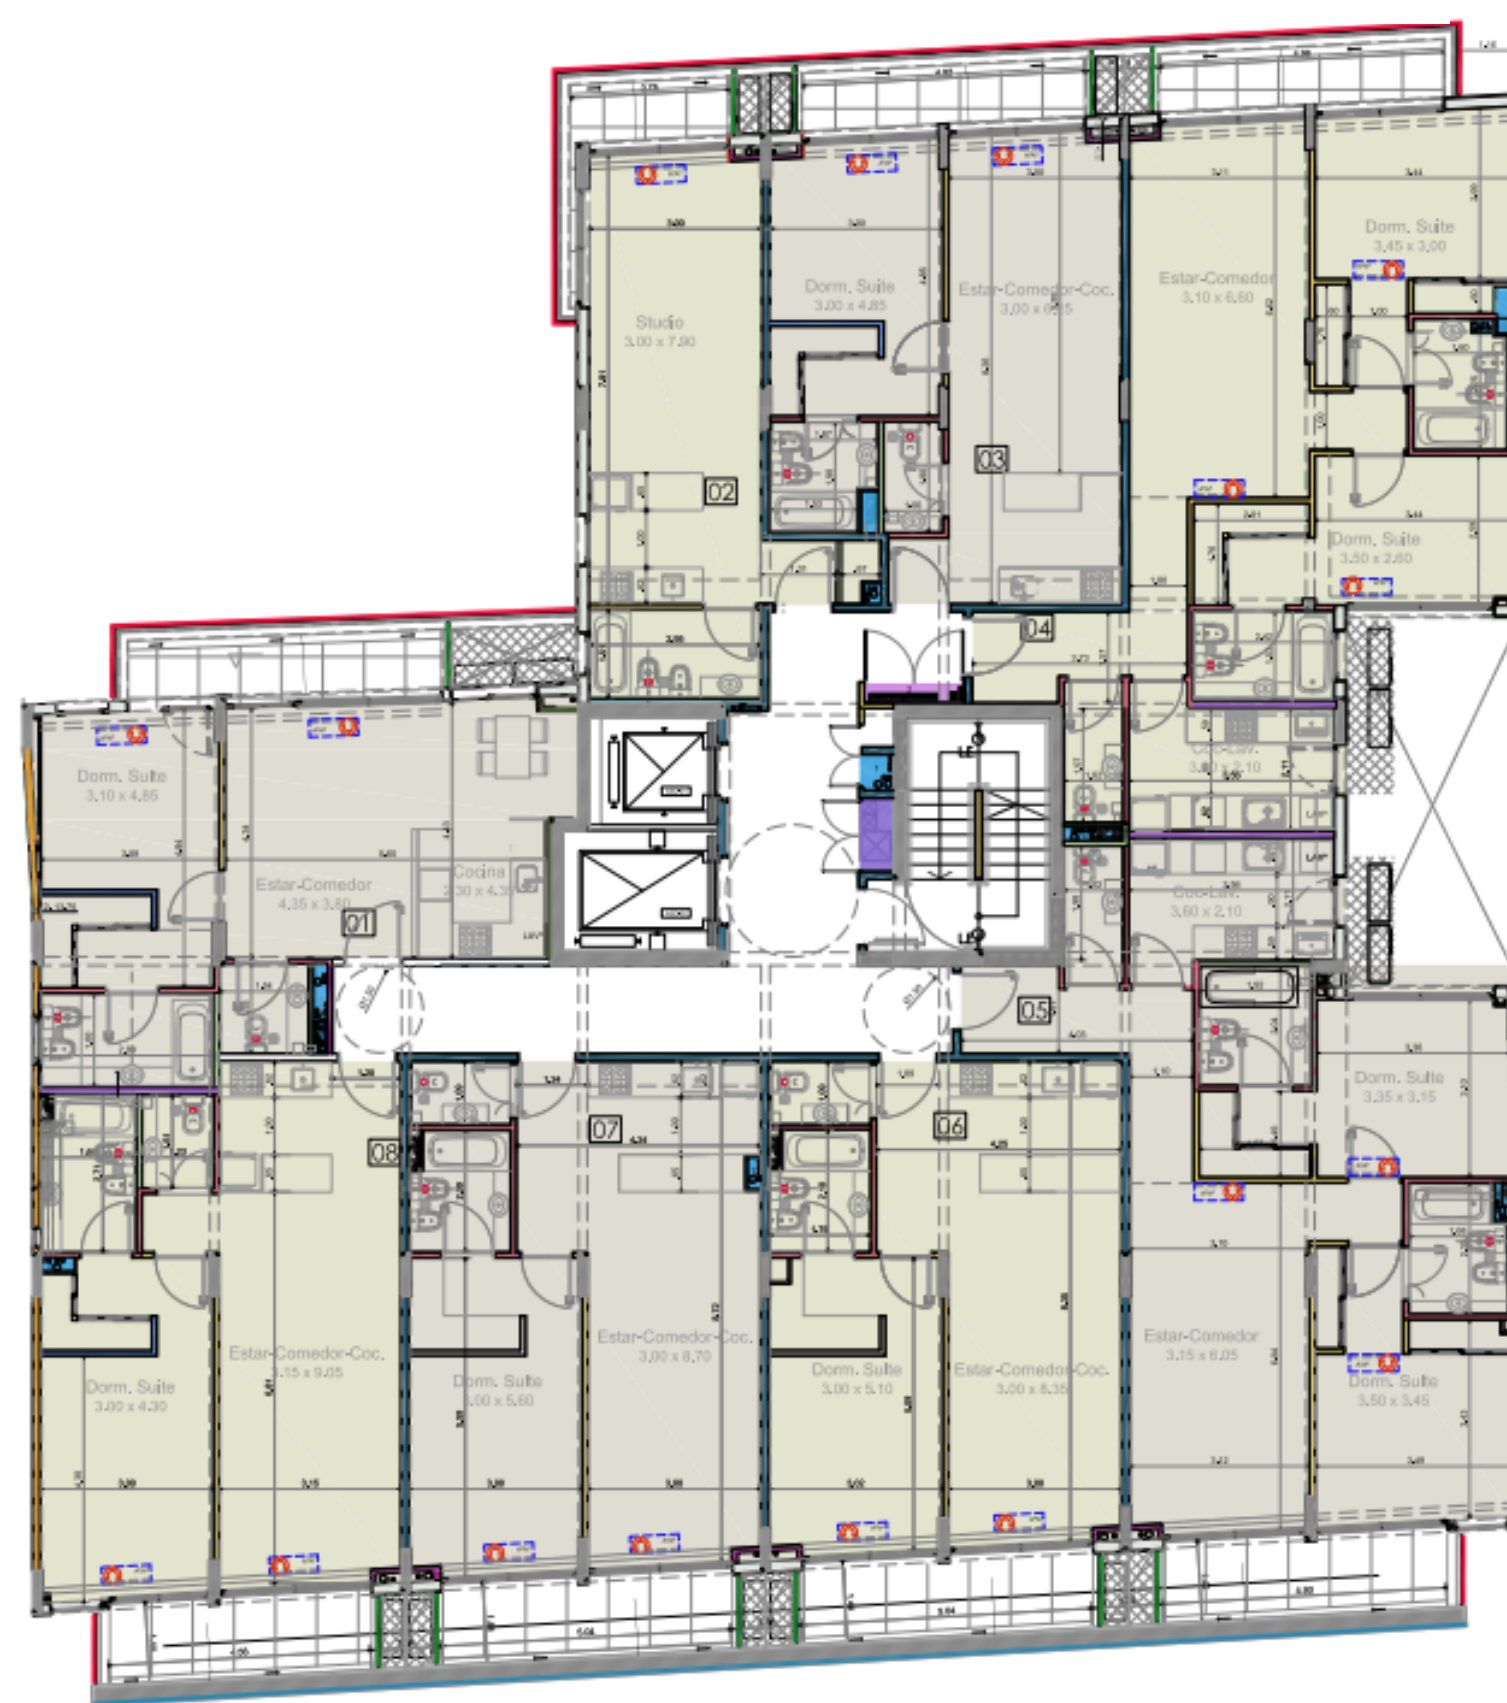

AISEN SON
ARQUITECTOS

Floreat Niceto fue concebido como un edificio de alta categoría sobre un lote de 26 metros de frente.

Cuenta con amplias unidades de 1, 2, 3 y 4 ambientes. desde 36 m² hasta 140 m², con terrazas, balcones y parrillas.

■ LOBBY

■ PISCINA CLIMATIZADA

■ PISCINA CLIMATIZADA

■ GIMNASIO

■ SUM / CO-WORK

SECTOR PARRILLA CLIMATIZADO

■ PANELES SOLARES

PLANTA BAJA

PRIMER PISO

PLANTA TIPO 2° AL 7°

OCTAVO PISO

NOVENO PISO

DUPLEX 10.09

UF 1009

Sup. cubierta: 96.5m²
Sup. descubierta: 17.5m²
Sup. Total: 114m²

PISO 10°

PISO 11°

DUPLEX 10.10

UF 1010

Sup. cubierta: 108.9m²
Sup. descubierta: 30.1 m²
Sup. Total: 139m²

PISO 10°

PISO 11°

DUPLEX 10.11

UF 1011