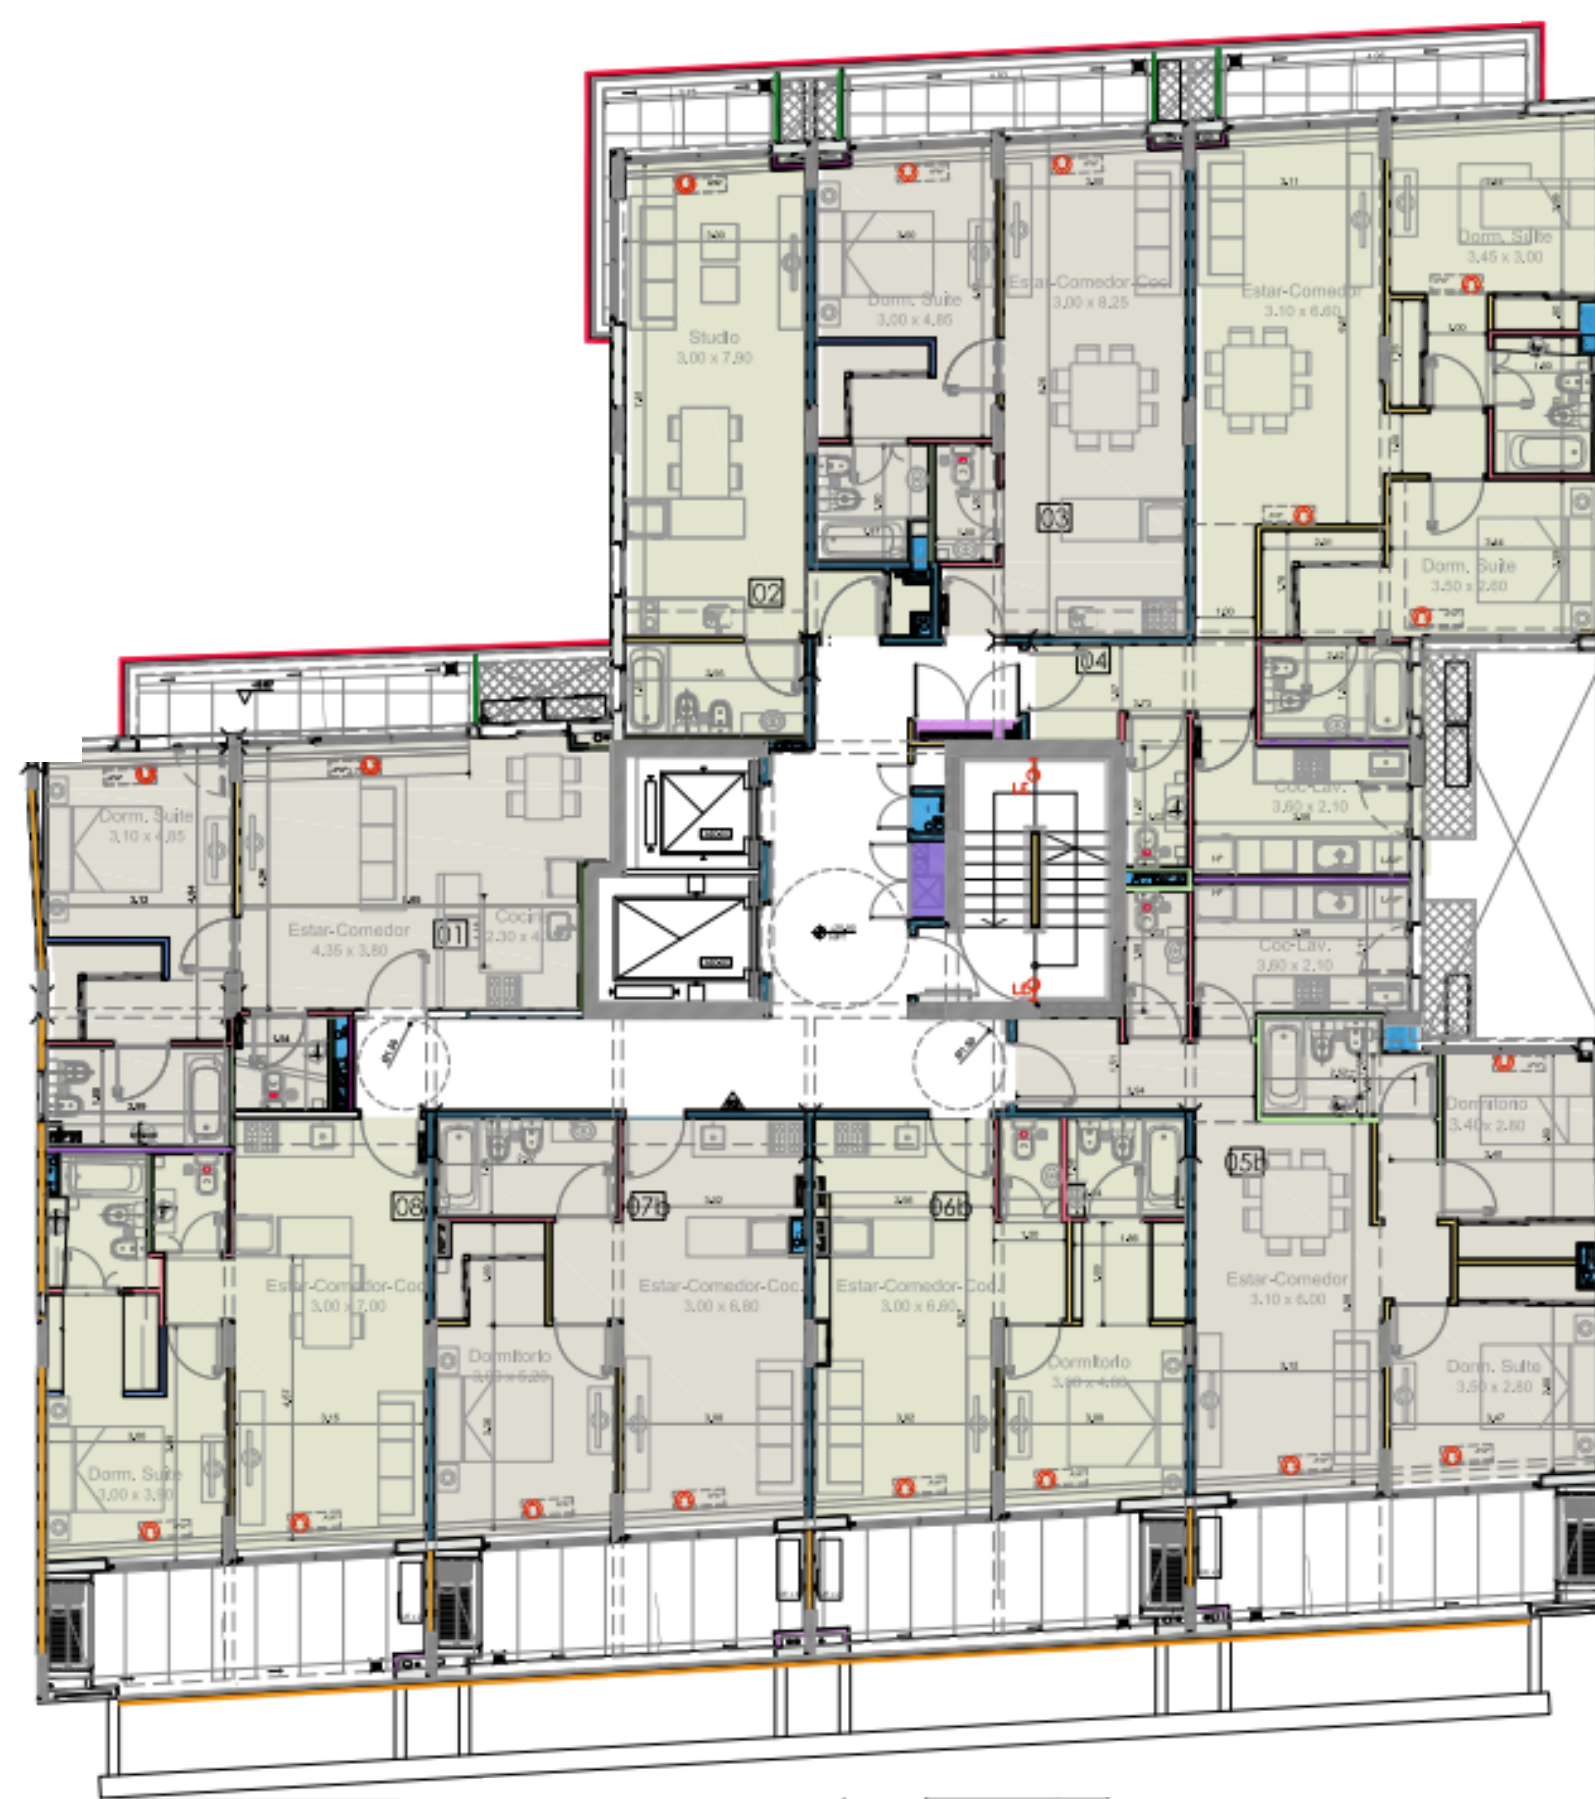

AISEN SON
ARQUITECTOS

Floreat Niceto fue concebido como un edificio de alta categoría sobre un lote de 26 metros de frente.

Cuenta con amplias unidades de 1, 2, 3 y 4 ambientes. desde 36 m² hasta 140 m², con terrazas, balcones y parrillas.

PRIMER PISO

PLANTA TIPO 2° AL 7°

OCTAVO PISO

NOVENO PISO

DUPLEX 10.09

UF 1009

Sup. cubierta: 96.5m²
Sup. descubierta: 17.5m²
Sup. Total: 114m²

PISO 10°

PISO 11°

DUPLEX 10.10

UF 1010

Sup. cubierta: 108.9m²
Sup. descubierta: 30.1 m²
Sup. Total: 139m²

PISO 10°

PISO 11°

DUPLEX 10.11

UF 1011

Sup. cubierta: 110.5m²
Sup. descubierta: 22.5m²
Sup. Total: 133m²

PISO 10°

PISO 11°

CONOCÉ TODOS NUESTROS EMPRENDIMIENTOS

INFINITY LINE
DESARROLLOS INMOBILIARIOS

@infinity.line.desarrollos

Infinity Line Desarrollos Inmobiliarios