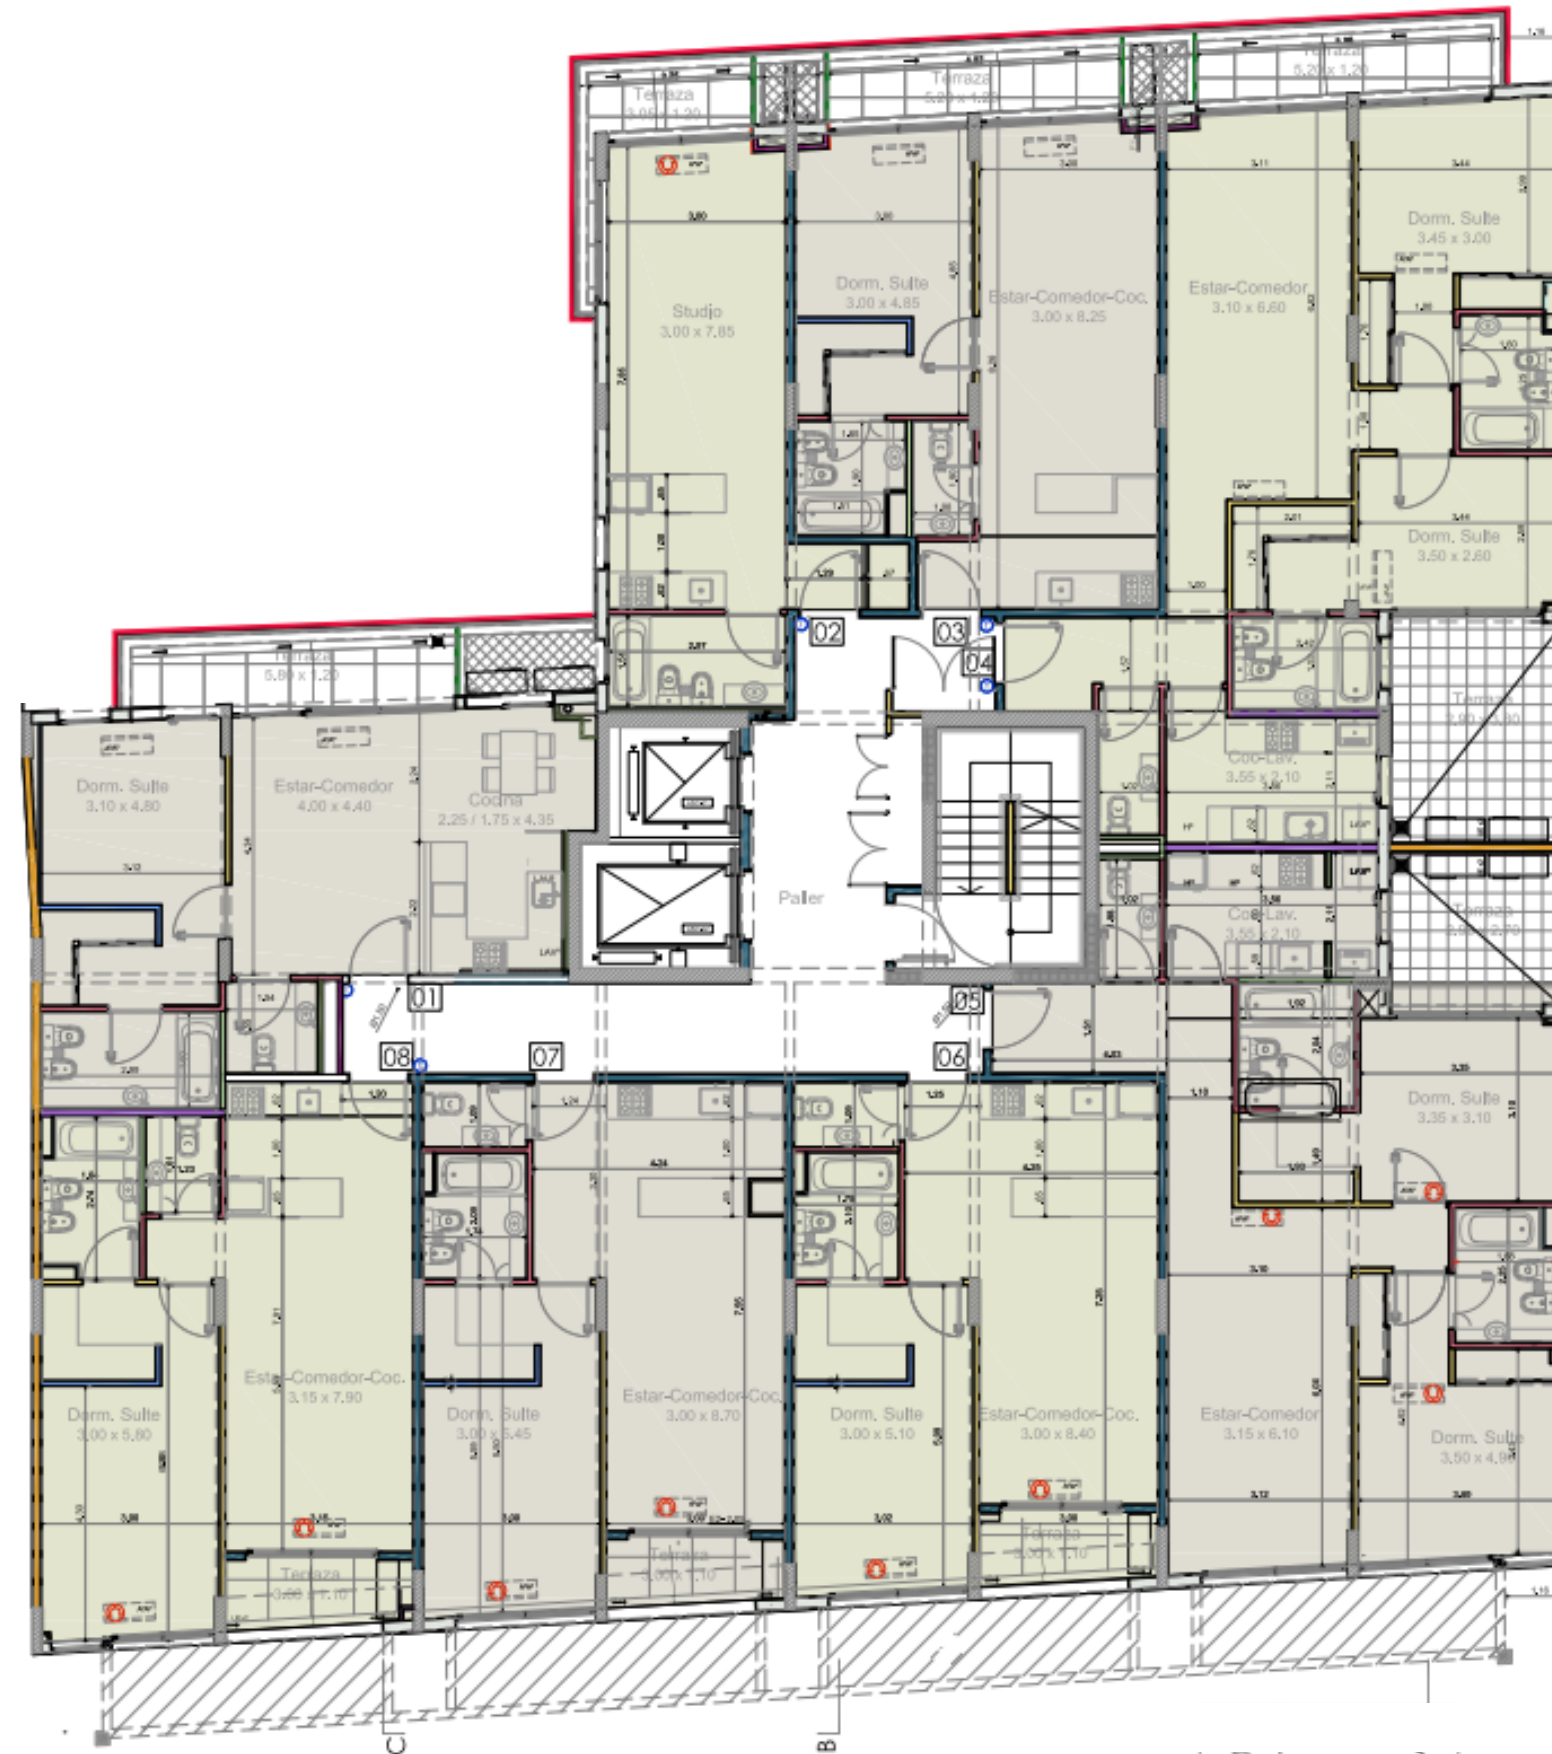

AISEN SON
ARQUITECTOS

Floreat Niceto fue concebido como un edificio de alta categoría sobre un lote de 26 metros de frente.

Cuenta con amplias unidades de 1, 2, 3 y 4 ambientes. desde 36 m² hasta 140 m², con terrazas, balcones y parrillas.

■ LOBBY

■ PISCINA CLIMATIZADA

■ PISCINA CLIMATIZADA

■ GIMNASIO

■ SUM / CO-WORK

SECTOR PARRILLA CLIMATIZADO

■ PANELES SOLARES

PLANTA BAJA

PRIMER PISO

PLANTA TIPO 2° AL 7°

OCTAVO PISO

NOVENO PISO

DUPLEX 10.09

UF 1009

Sup. cubierta: 96.5m²
Sup. descubierta: 17.5m²
Sup. Total: 114m²

PISO 10°

PISO 11°

DUPLEX 10.10

UF 1010

Sup. cubierta: 108.9m²
Sup. descubierta: 30.1 m²
Sup. Total: 139m²

PISO 10°

PISO 11°

DUPLEX 10.11

UF 1011