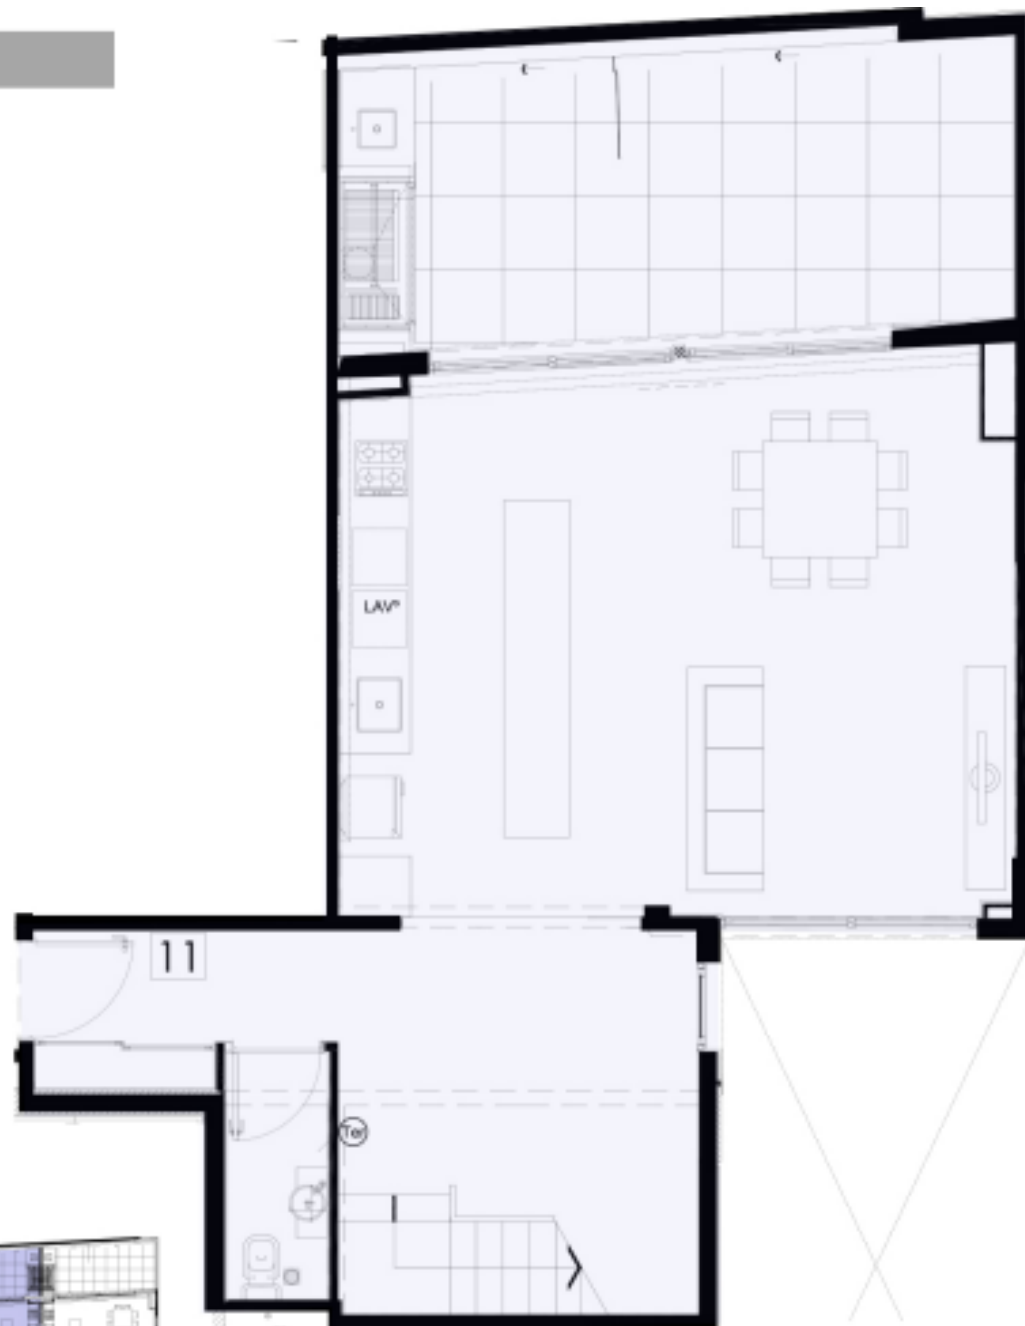

AISEN SON
ARQUITECTOS

Floreat Niceto fue concebido como un edificio de alta categoría sobre un lote de 26 metros de frente.

Cuenta con amplias unidades de 1, 2, 3 y 4 ambientes. desde 36 m² hasta 140 m², con terrazas, balcones y parrillas.

PRIMER PISO

PLANTA TIPO 2° AL 7°

OCTAVO PISO

NOVENO PISO

DUPLEX 10.09

UF 1009

Sup. cubierta: 96.5m²
Sup. descubierta: 17.5m²
Sup. Total: 114m²

PISO 10°

PISO 11°

DUPLEX 10.10

UF 1010

Sup. cubierta: 108.9m²
Sup. descubierta: 30.1 m²
Sup. Total: 139m²

PISO 10°

PISO 11°

DUPLEX 10.11

UF 1011

Sup. cubierta: 110.5m²
Sup. descubierta: 22.5m²
Sup. Total: 133m²

PISO 10°

PISO 11°

CONOCÉ TODOS NUESTROS EMPRENDIMIENTOS

INFINITY LINE
DESARROLLOS INMOBILIARIOS

@infinity.line.desarrollos

Infinity Line Desarrollos Inmobiliarios