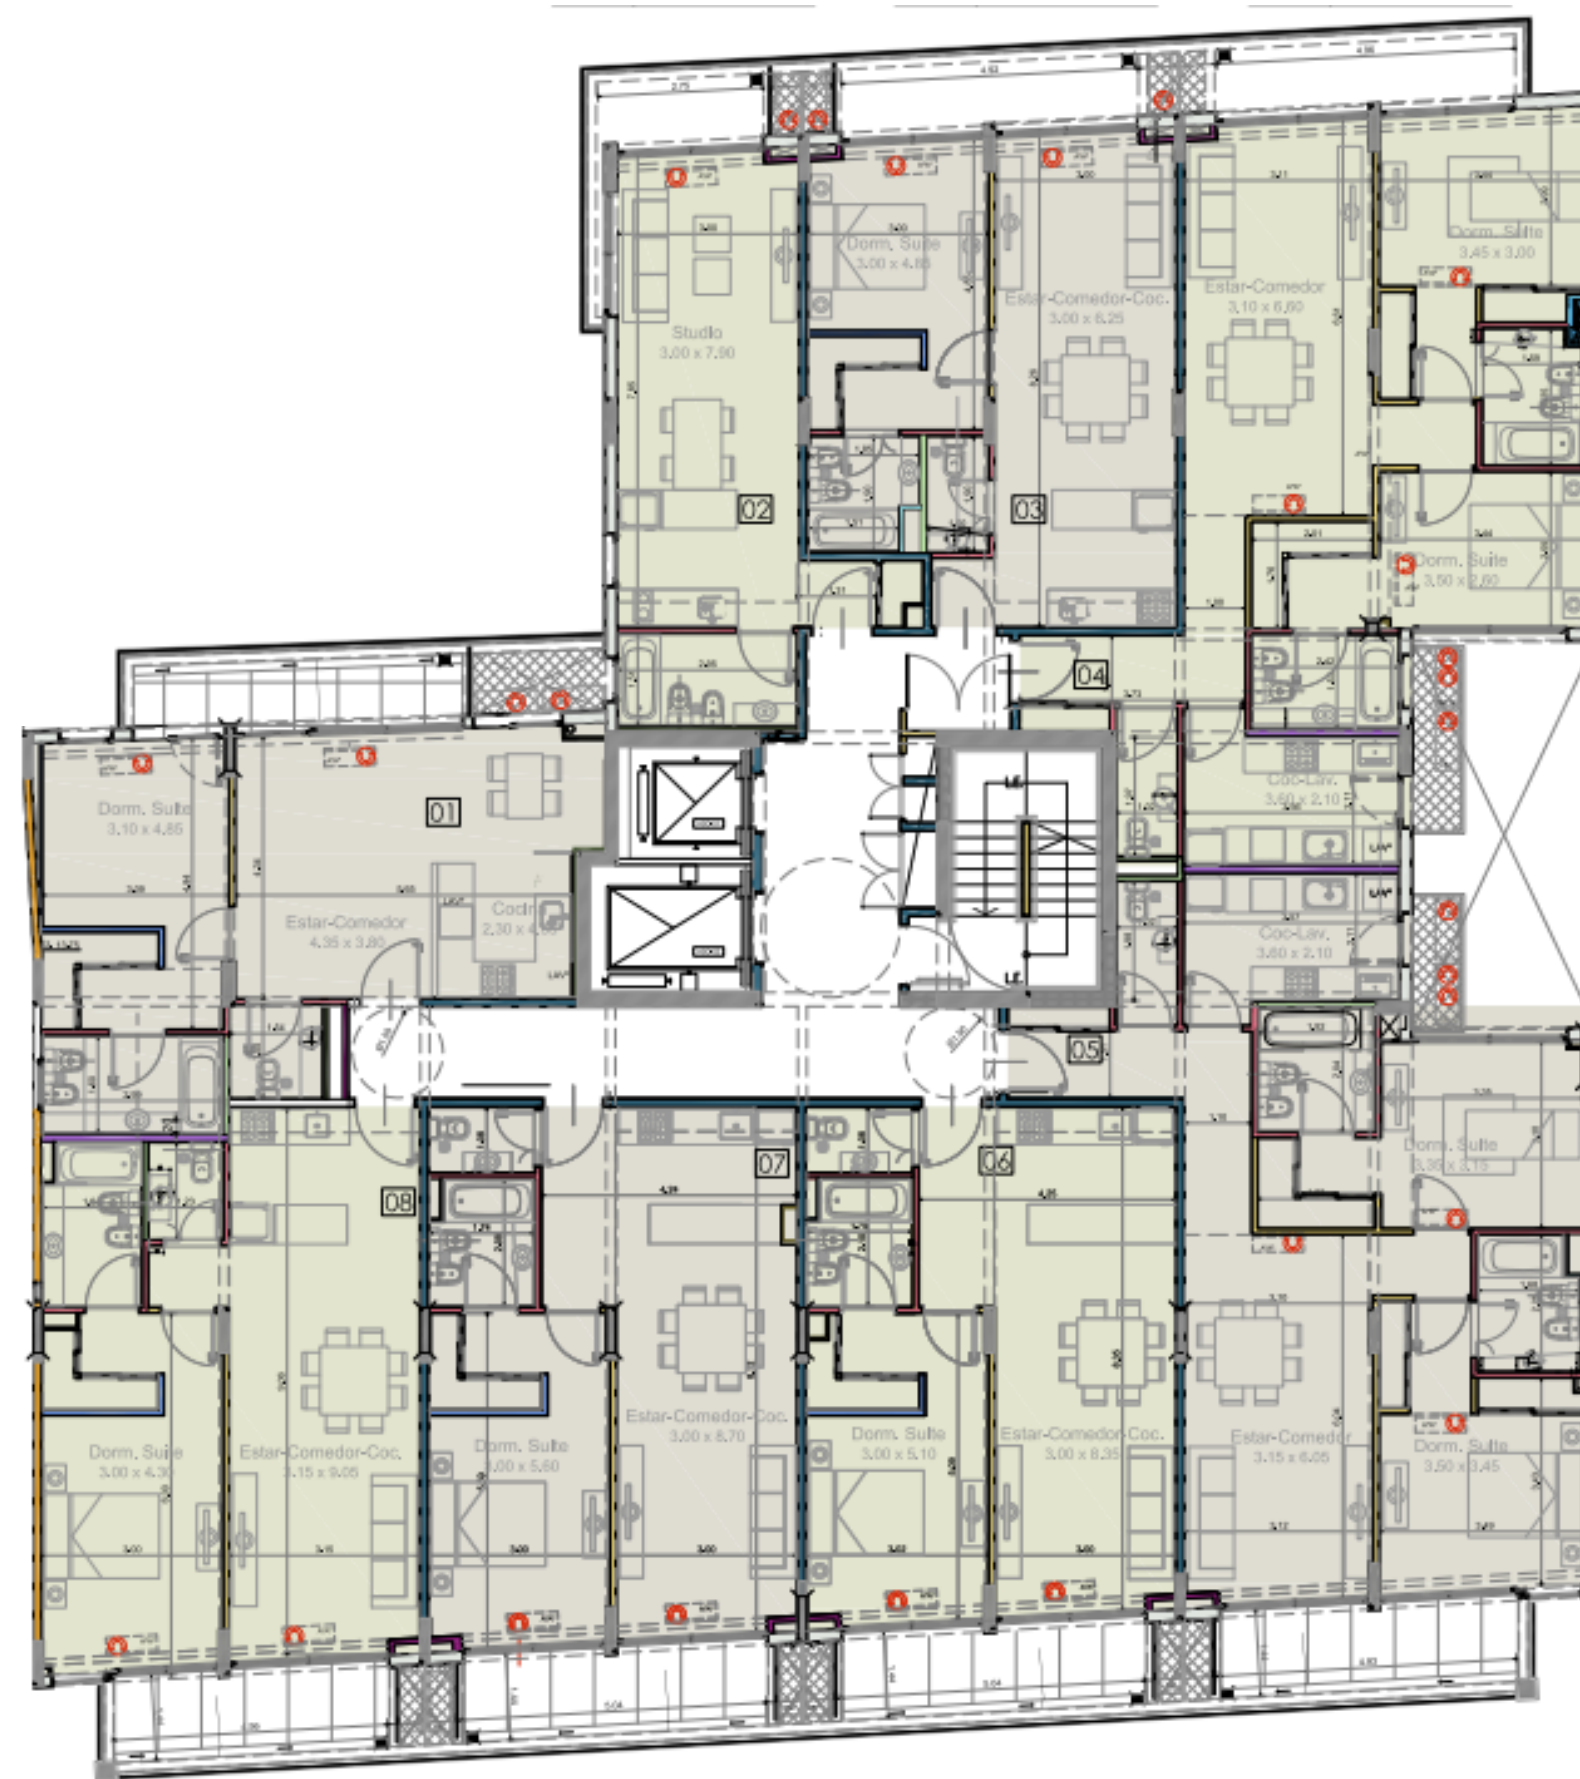

AISEN SON
ARQUITECTOS

Floreat Niceto fue concebido como un edificio de alta categoría sobre un lote de 26 metros de frente.

Cuenta con amplias unidades de 1, 2, 3 y 4 ambientes. desde 36 m² hasta 140 m², con terrazas, balcones y parrillas.

■ LOBBY

■ PISCINA CLIMATIZADA

■ PISCINA CLIMATIZADA

■ GIMNASIO

■ SUM / CO-WORK

SECTOR PARRILLA CLIMATIZADO

■ PANELES SOLARES

PLANTA BAJA

PRIMER PISO

PLANTA TIPO 2° AL 7°

OCTAVO PISO

NOVENO PISO

DUPLEX 10.09

UF 1009

Sup. cubierta: 96.5m²
Sup. descubierta: 17.5m²
Sup. Total: 114m²

PISO 10°

PISO 11°

DUPLEX 10.10

UF 1010

Sup. cubierta: 108.9m²
Sup. descubierta: 30.1 m²
Sup. Total: 139m²

PISO 10°

PISO 11°

DUPLEX 10.11

UF 1011