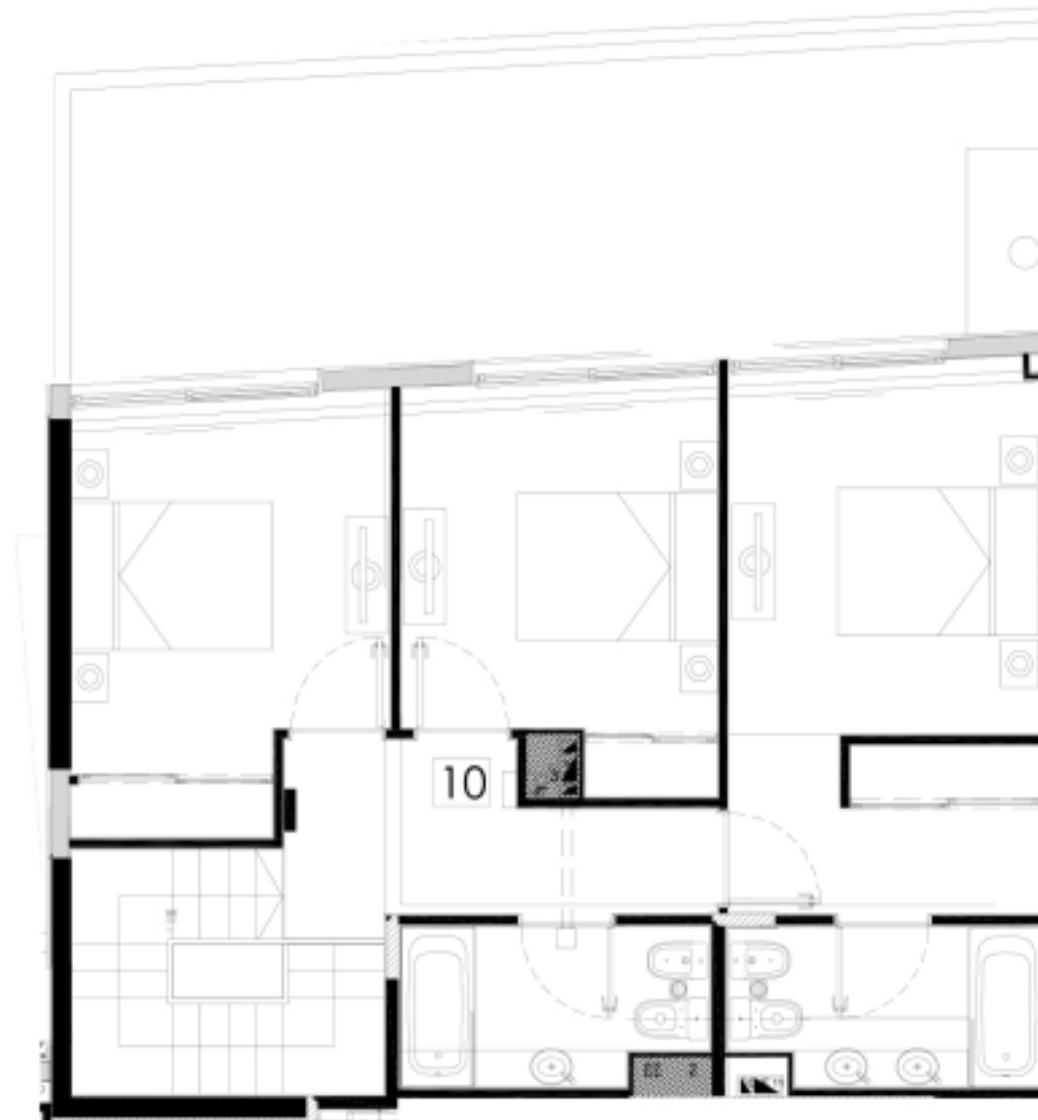

AISEN SON
ARQUITECTOS

Floreat Niceto fue concebido como un edificio de alta categoría sobre un lote de 26 metros de frente.

Cuenta con amplias unidades de 1, 2, 3 y 4 ambientes. desde 36 m² hasta 140 m², con terrazas, balcones y parrillas.

PISO 11°

DUPLEX 10.10

UF 1010

Sup. cubierta: 108.9m²
Sup. descubierta: 30.1 m²
Sup. Total: 139m²

PISO 10°

PISO 11°

DUPLEX 10.11

UF 1011

Sup. cubierta: 110.5m²
Sup. descubierta: 22.5m²
Sup. Total: 133m²

PISO 10°

PISO 11°

CONOCÉ TODOS NUESTROS EMPRENDIMIENTOS

INFINITY LINE
DESARROLLOS INMOBILIARIOS

@infinity.line.desarrollos

Infinity Line Desarrollos Inmobiliarios